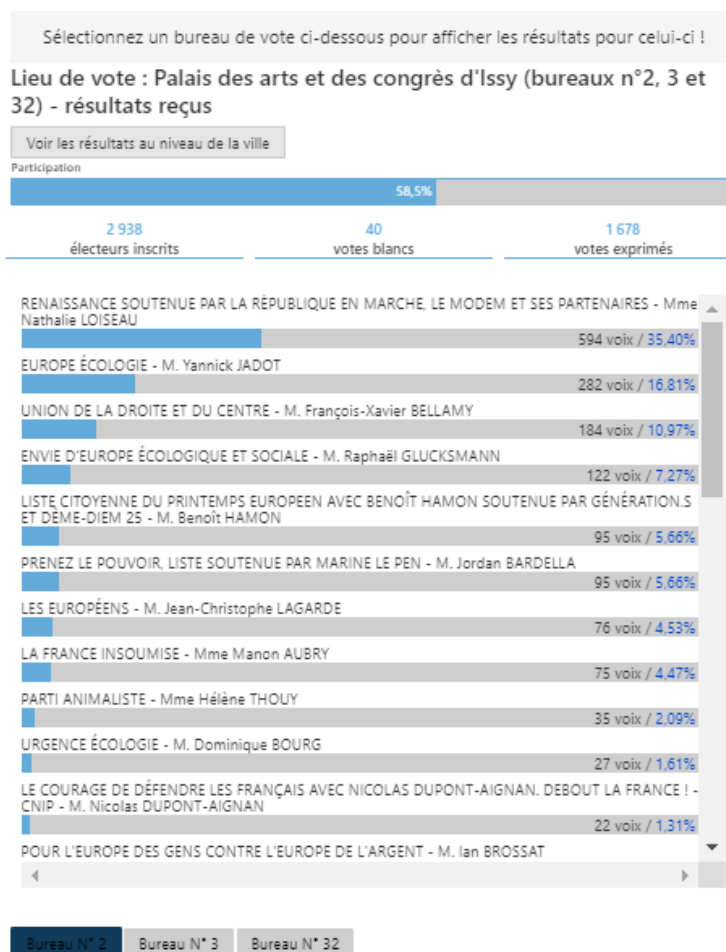

Issy-les-Moulineaux, le 28 mai 2019

Européennes 2019 : Issy-les-Moulineaux a publié les résultats en open data

À l'occasion des élections européennes du dimanche 26 mai, la Ville Issy-les-Moulineaux a publié toute la journée sur le site Web www.issy.com l'évolution du taux de participation et les résultats de chaque bureau de bureau grâce à l'application dédiée de la start-up OpenDataSoft. Ou comment lier son site municipal et son portail open data.

Grâce à l'application d'OpenDataSoft développée pour les élections européennes sur le portail open data de la Ville - <https://data.issy.com> - les citoyens ont pu suivre en temps réel le taux de participation entre 8h et 20h sur la Ville mais aussi dans chaque secteur / bureaux de vote.

CONTACT

guillaume.destordeur@ville-issy.fr

01 41 23 82 58 – 06 27 26 50 16

@Issy_Presse

Les communiqués sur bit.ly/Presselssy

Peu de temps après la fermeture des bureaux de vote, grâce aux machines à voter installées depuis 2007 dans la commune pour chaque scrutin, **les Isséens ont pu consulter les résultats détaillés par bureaux de vote.**

#LaDataNotreDada : le story telling de la donnée

Avec une carte et une infographie très intuitive et facile d'accès, les données gagnent en compréhension, avec une information plus lisible et quasiment instantanée. Depuis 2012, la démarche open data ne cesse de s'amplifier avec des jeux de données toujours plus nombreux.