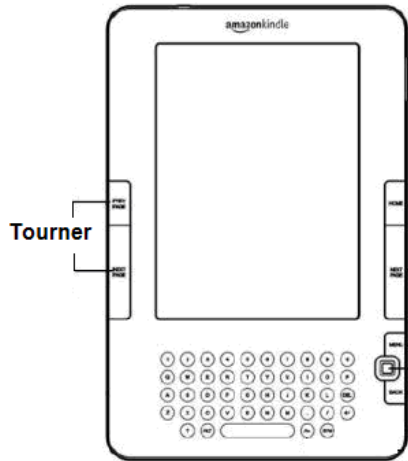

Tourner

Menu principal

Tourner

Molette
de navigation

Cybook Opus

Portable (15x11cm)

Mémoire : 1 GB

Formats de fichiers :
epub, pdf